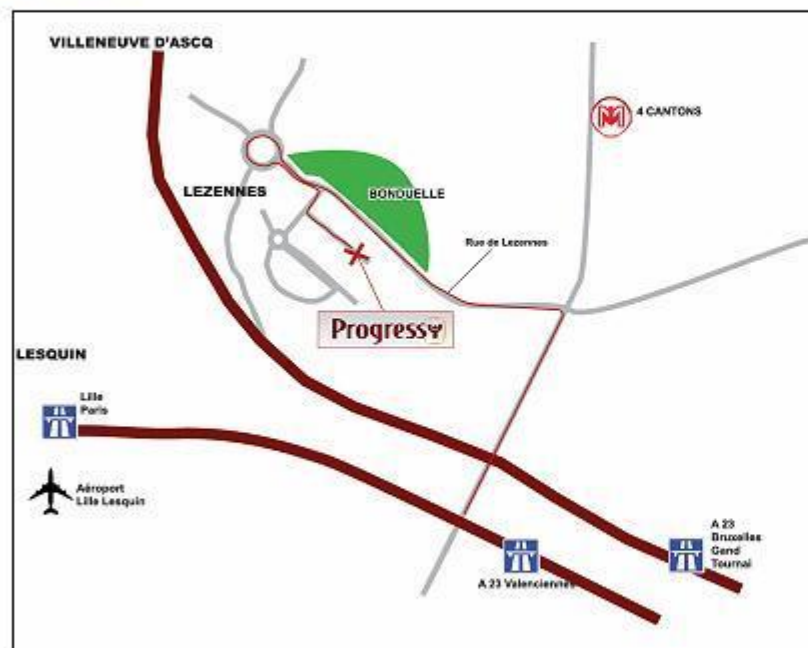

## Plan d'accès 4 rue Louis de Broglie 59260 Lezennes.

Au cœur de l'euro-région, la société Progressy se situe au sein du centre d'affaires "Synergie Park" de Lille - Lezennes. Vous apprécierez la facilité d'accès au site grâce à la proximité des grands axes et du métro "Cité scientifique, 4 cantons". Nos deux parkings de 40 places représenteront un atout de taille pour votre organisation.

## En voiture

**Vous venez de Lille, Paris ou Dunkerque :**

- Prenez la direction Gand (autoroute de Gand), sortie "Cité scientifique" 4 cantons.

- Au feu à gauche, vous êtes dans la rue de Lezennes.

- Au rond point, faites demi-tour pour revenir sur vos pas et prenez la 1ère à droite.

- Dans le Synergie Park : prenez la 1ère à gauche, PROGRESSY sera sur votre gauche.

**Vous venez de Valenciennes ou Bruxelles :**

- Prenez la direction Villeneuve d'Ascq, sortie "Cité scientifique".

- Au rond point, prenez la 1ère à droite, direction Chérengh-Cysoing.

## En transport en commun :

De la gare SNCF de Lille, prenez le métro direction 4 cantons et descendez à la station du même nom. Vous êtes à 3 minutes à pied de Progressy.